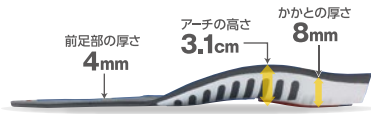

スペンコトータルサポート  
オリジナル

立ち仕事 配達業 Tennis Volleyball

男女兼用 ¥4,048 (¥3,680税抜)

- 3931301 XS : ~23cm (34g)
- 7202500 S : 23.5-25cm (41g)
- 7202501 M : 25.5-27cm (44g)
- 7202502 L : 27.5-29cm (58g)
- 3931305 XL : 29.5-32cm (66g)

スパイク系の競技に最適なインソール

前足部 エアガード  
クラッシュパッド  
(エナジーリターン機能)

Ultra-Thin (特許取得)  
エアガード  
クッションングシステム

薄型タイプ

取替タイプ 【TOTAL SUPPORT® Thin】

スペンコトータルサポート  
シン

男女兼用 ¥4,048  
(¥3,680税抜)

4621601 XS: ~23cm (34g)  
7202506 S: 23.5-25cm (41g)  
7202507 M: 25.5-27cm (44g)  
7202508 L: 27.5-29cm (59g)  
4621605 XL: 29.5-32cm (61g)