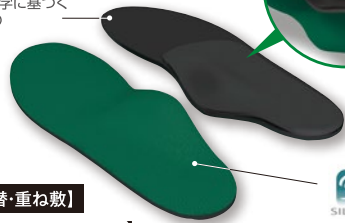

SpencoCore®

本体は、足病理学に基づく
スペンコ独自の
衝撃吸収設計

ソフトアーチパッド内蔵
足裏のアーチを支える
メディカルパッドは、
気持ち良いサポート

Silpure

ナノテクノロジーを用いた
優れた抗菌効果

ソフトアーチパッドが
アーチの動きをサポート
疲労感の少ない歩きを
可能にします