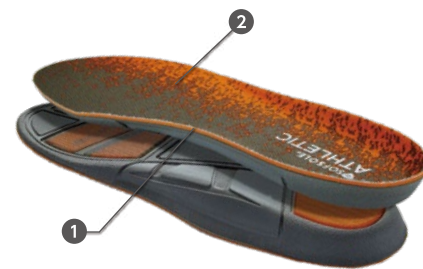

※XLは英語表記のパッケージになります。

取替タイプ 【Airr<sup>®</sup> Select™】

エア セレクト

男女兼用 ¥3,278 (¥2,980税抜)

- 12741 S: 22.5-24cm (61g)  
12742 M: 24.5-26cm (68g)  
12743 L: 26.5-28cm (78g)

AIRR<sup>®</sup> エアー構造の秘密は？

アーチ&ヒールが一体化したAIRR<sup>®</sup>エアー構造。プロバスケットボール選手が愛用する名品です。

取替タイプ 【Athletic】

アスレチック

3mmの薄型構造は、良さそう？

アスリートの改良製品。全体の厚さを薄型設計にし、軽量化しました。

男女兼用 ¥2,838 (¥2,580税抜)

- 22097 S: 23-24.5cm (47g)  
22098 M: 24.5-26cm (49g)  
22099 L: 26-27.5cm (57g)  
22100 XL: 27.5-29cm (63g)

取替タイプ 【Athlete™】