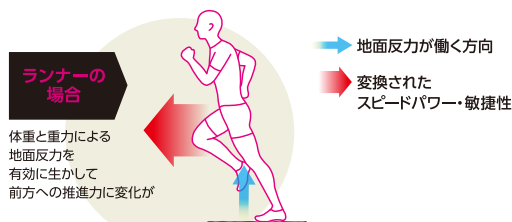

# パワープレートが地面反力を効果的に増大させ、少ない力で蹴ることができる

**LOVE YOUR FEET®**

少ない力で蹴りだすことができ、疲労の低減やスポーツ傷害の予防につながる。

分離された足底の3つのパーツは、多面的に地面反力を得て、スピードある推進力に変換する

ランニングの接地と地面反力(床反力)

地面反力とは 足を踏み込んで地面に対してかけた力の反力が「地面反力」です。

↑ 地面反力が働く方向