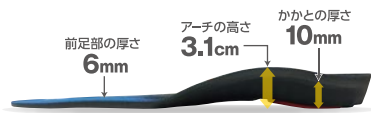

22078 S: 23-24.5cm (54g)  
22079 M: 24.5-26cm (60g)  
22080 L: 26-27.5cm (66g)  
22081 XL: 27.5-29cm (78g)

インパクトの強いスポーツや作業に最適なインソール

前足部 SpenCore®  
クラッシュパッド  
(エナジーリターン機能)

3-POD™ (特許取得)  
クッションングシステム

硬いアーチ構造

取替タイプ 【TOTAL SUPPORT® Max】

スペンコトータルサポート  
マックス

男女兼用 ¥4,048  
(¥3,680税抜)

4621001 XS: ~23cm (40g)  
7202503 S: 23.5-25cm (51g)  
7202504 M: 25.5-27cm (59g)  
7202505 L: 27.5-29cm (69g)  
4621005 XL: 29.5-32cm (82g)