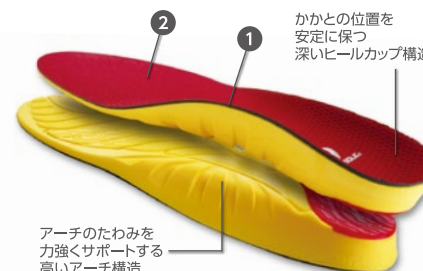

取替タイプ 【Athletic】

アスレチック

3mmの薄型構造は、良さそう？

アスリートの改良製品。全体の厚さを薄型設計にし、軽量化しました。

男女兼用 ¥2,838 (¥2,580税抜)

- 22097 S: 23-24.5cm (47g)  
22098 M: 24.5-26cm (49g)  
22099 L: 26-27.5cm (57g)  
22100 XL: 27.5-29cm (63g)

取替タイプ 【Athlete™】

アスリート

地面反力の元祖インソール！

前足部とヒールのジェルが衝撃を吸収し、次の動きに変えるエナジーリターン構造。軽量でありながら着地衝撃の負担を軽減し、エネルギーを効率的に運動能力へ変換。疲労蓄積が多い室内競技におすすめです。

男女兼用 ¥2,178 (¥1,980税抜)

- 13021 S: 23-24.5cm (52g)  
13025 M: 24.5-26cm (57g)  
13026 L: 26.5-28cm (60g)  
13027 XL: 28.5-30cm (66g)

かかと部位の12mmの秘密は？  
前足部の高密度Gelの訳は？

踏み出しの際にGelの安定性が確実です。

取替タイプ 【Airr<sup>®</sup> PLUS+】

エア プラス

男女兼用 ¥2,728 (¥2,480税抜)

- 17121 S: 22.5-24cm (57g)  
17125 M: 24-25.5cm (63g)  
17126 L: 25.5-27cm (75g)  
17127 XL: 27.5-29cm (82g)

取替タイプ 【Arch™】

アーチ

人気の秘密は？

深いヒールカップと高いアーチ構造で、包み込むように足裏にフィットする設計。安心感のある履き心地です。

男女兼用 ¥1,848 (¥1,680税抜)

- 11121 S: 23-24.5cm (53g)  
11125 M: 24.5-26cm (63g)  
11126 L: 26.5-28cm (64g)  
11127 XL: 28.5-30cm (68g)