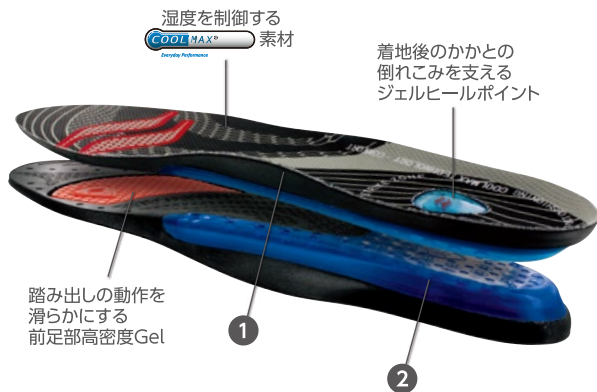

- 3 が機能**  
フォアフットジェル  
パワープレートが生み出す高反発なスピードパワーを安定して体に伝える
- 2 + 3 が機能**  
パワープレート&フォアフットジェル  
重力に反発した地面反力を高反発なスピードパワーに変換する
- 1 + 2 が機能**  
ヒールパッド&パワープレート  
重力と体重を有効的に地面に伝え、最大の地面反力の吸収の準備
- 1 が機能**  
ヒールパッド  
接地時のヒールストライクの衝撃を緩和し、パワープレートへの移動をスムーズにする

取替タイプ 【Ground control®】  
グラウンドコントロール

ローアーチ 男女兼用 ¥4,708 (¥4,280税抜)

- 22054 S: 23.5-25cm (48g)
- 22055 M: 25.5-27cm (56g)
- 22056 L: 27.5-29cm (61g)
- 21778 XL: 30-32cm (73g)

※XLは英語表記のパッケージになります。

ミディアムアーチ 男女兼用 ¥4,708 (¥4,280税抜)

- 22057 S: 23.5-25cm (48g)
- 22058 M: 25.5-27cm (55g)
- 22059 L: 27.5-29cm (61g)
- 21783 XL: 30-32cm (73g)

※XLは英語表記のパッケージになります。

ハイアーチ 男女兼用 ¥4,708 (¥4,280税抜)

- 22060 S: 23.5-25cm (48g)
- 22061 M: 25.5-27cm (55g)
- 22062 L: 27.5-29cm (58g)
- 21788 XL: 30-32cm (70g)

※XLは英語表記のパッケージになります。

取替タイプ 【Airr<sup>®</sup> Select™】

エア セレクト

男女兼用 ¥3,278 (¥2,980税抜)

- 12741 S: 22.5-24cm (61g)  
12742 M: 24.5-26cm (68g)  
12743 L: 26.5-28cm (78g)

AIRR<sup>®</sup> エアー構造の秘密は？

アーチ&ヒールが一体化したAIRR<sup>®</sup>エアー構造。プロバスケットボール選手が愛用する名品です。