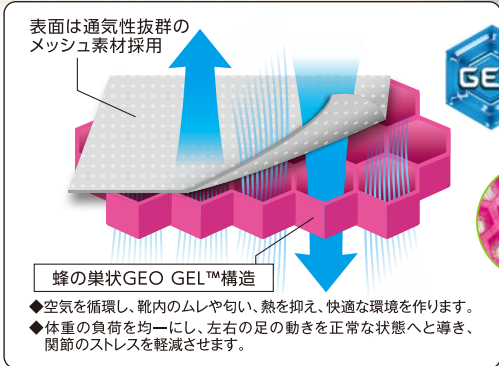

女性用 ¥748 (¥680税抜)  
 18921 フリーサイズ: 9g

快適さを追求し開発されたインソール

**airplus**  
エアープラス

airplus®独自の空気が流れる  
GEO GEL™構造は、  
快適さを重点に考え、  
クッション性と通気性が抜群です。

アーチを支え、踏み出しの動作を滑らかにする前足部のジェル

体重を支え、空気を通し湿気を除去する蜂の巣状のGEO GEL™構造

正しい姿勢へと導くスタビリティアーチプレート

衝撃を吸収し関節を守るかかと部のジェル

取替タイプ

呼吸するジェルインソール

なぜ、働く人の足にオススメなのか？

蜂の巣状のGEO GEL™が、優れたクッションングで疲労を軽減。さらに呼吸をしているかのようにシューズ内の空気を循環させ、ムレを防ぎ、長時間の立ち仕事を快適にします。

女性用 ¥1,980  
(¥1,800税抜)  
27001 フリーサイズ:  
22-27cm (83g)

男性用 ¥1,980  
(¥1,800税抜)  
27002 フリーサイズ:  
25-31cm (110g)