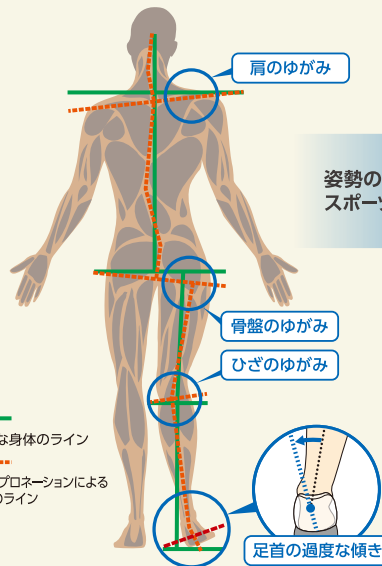

ローアーチ

ニュートラルプロネーション

かかとの外側で足が着地した後、足部が内側に回転し衝撃を緩衝する、一番理想的な状態。

ニュートラルアーチ

アンダーストロネーション

かかとの外側が急な角度で地面に接し、プロネーションがほとんど行われず、回転が不十分となり、問題が起こる状態。

ハイアーチ

オーバーストロネーション (過回内) による姿勢の崩れ

足首の過度な身体の内側への傾斜は、ひざ関節、骨盤の向き・角度、肩関節の順に崩れていきます。人は知らぬ間に身体に様々なゆがみが生じながら、スポーツを行っています。このゆがんだ状態でスポーツを続けることが、様々なスポーツ傷害を引き起こす原因です。

連鎖的な身体ゆがみ

理想的な身体のライン

オーバーストロネーションによるゆがみのライン

足首の過度な傾き

引き起こされる様々な症状

シンスプリント

外反母趾