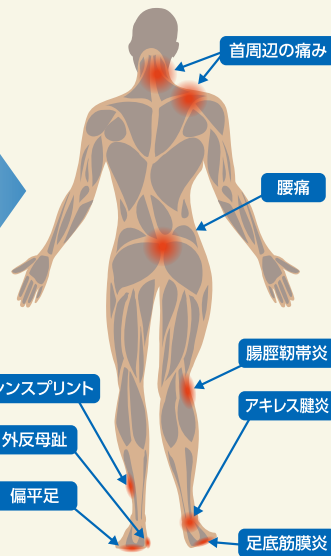

ローアーチ

ニュートラルプロネーション

かかとの外側で足が着地した後、足部が内側に回転し衝撃を緩衝する、一番理想的な状態。

ニュートラルアーチ

アンダーストロネーション

かかとの外側が急な角度で地面に接し、プロネーションがほとんど行われず、回転が不十分となり、問題が起こる状態。

ハイアーチ

オーバーストロネーション (過回内) による姿勢の崩れ

足首の過度な身体の内側への傾斜は、ひざ関節、骨盤の向き・角度、肩関節の順に崩れていきます。人は知らぬ間に身体に様々なゆがみが生じながら、スポーツを行っています。このゆがんだ状態でスポーツを続けることが、様々なスポーツ傷害を引き起こす原因です。

連鎖的な身体ゆがみ

理想的な身体のライン

オーバーストロネーションによるゆがみのライン

足首の過度な傾き

引き起こされる様々な症状

シンスプリント

外反母趾