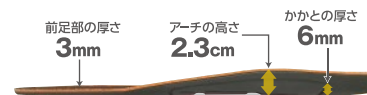

- 22057 S: 23.5-25cm (48g)
- 22058 M: 25.5-27cm (55g)
- 22059 L: 27.5-29cm (61g)
- 21783 XL: 30-32cm (73g)

※XLは英語表記のパッケージになります。

ハイアーチ 男女兼用 ¥4,708 (¥4,280税抜)

- 22060 S: 23.5-25cm (48g)
- 22061 M: 25.5-27cm (55g)
- 22062 L: 27.5-29cm (58g)
- 21788 XL: 30-32cm (70g)

※XLは英語表記のパッケージになります。

取替タイプ 【Airr<sup>®</sup> Select™】

エア セレクト

男女兼用 ¥3,278 (¥2,980税抜)

- 12741 S: 22.5-24cm (61g)  
12742 M: 24.5-26cm (68g)  
12743 L: 26.5-28cm (78g)

AIRR<sup>®</sup> エアー構造の秘密は？

アーチ&ヒールが一体化したAIRR<sup>®</sup>エアー構造。プロバスケットボール選手が愛用する名品です。

取替タイプ 【Athletic】

アスレチック

3mmの薄型構造は、良さそう？

アスリートの改良製品。全体の厚さを薄型設計にし、軽量化しました。

男女兼用 ¥2,838 (¥2,580税抜)

- 22097 S: 23-24.5cm (47g)  
22098 M: 24.5-26cm (49g)  
22099 L: 26-27.5cm (57g)  
22100 XL: 27.5-29cm (63g)

取替タイプ 【Athlete™】