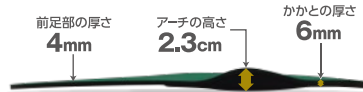

SpencoCore®

本体は、足病理学に基づく
スペンコ独自の
衝撃吸収設計

ソフトアーチパッド内蔵
足裏のアーチを支える
メディカルパッドは、
気持ち良いサポート

Silpure

ナノテクノロジーを用いた
優れた抗菌効果

ソフトアーチパッドが
アーチの動きをサポート
疲労感の少ない歩きを
可能にします

両タイプ【取替・重ね敷】

【Spenco RX ARCHCUSHIONS】

スペンコ RX アーチクッション

配送業 Walking

男女兼用 ¥2,178
(¥1,980税抜)

2000921 S: 23.5-25cm (25g)
2000938 M: 25-26.5cm (29g)
2001089 L: 26.5-28cm (32g)

SpencoCore®

本体は、足病理学に基づく
スペンコ独自の衝撃吸収設計

Silpure

ナノテクノロジーを用いた
優れた抗菌効果

高い反発力で疲れにくい
ビジネスシューズ、
ウォーキングシューズに最適

両タイプ【取替・重ね敷】

【Spenco RX COMFORTINSOLES】

スペンコ RX コンフォートインソール

配送業 Walking

男女兼用 ¥1,320
(¥1,200税抜)

2000846 S: 23.5-25cm (18g)
2000853 M: 25-26.5cm (19g)
2001065 L: 26.5-28cm (23g)

成長期のお子様の歩行・走行を安定させるバランスサポートインソール

3-PODモジュールシステム搭載
(特許申請出願中)
3つのメディカルパッドが、
運動中のお子様のバランスをサポート

安定したクッション性を
提供する高密度の
EVAフォーム

Silpure

ナノテクノロジーを用いた
優れた抗菌効果

子供用

取替タイプ 【Spenco Kids TOTAL SUPPORT™】

スペンコ キッズ トータルサポート

男女兼用 ¥2,728 (¥2,480税抜)

2000983 0: ~22cm (26g)
2000990 1: 22-23.5cm (30g)

スペンコボードの使用方法

グラウンドコントロールの
場合

SPENCO®フィットボードであなたのアーチタイプがすぐに判ります!

Low アーチの高さ 2.7cm

Medium アーチの高さ 3cm

High アーチの高さ 3.3cm

1

両足の靴を脱ぎ、靴下は履いたまま
使用します。(素足は避けて下さい)

2

ゆっくりとSPENCO®フィットボードに乗り、
そのまま約15秒間待ちます。

3

SPENCO®フィットボードから降りると、
足跡の形によって、アーチタイプが判ります。

アーチタイプを確認

4

まずは、判定されたアーチタイプの
インソールに片足を乗せ、
アーチのサポート感を確認してください。

アーチタイプを確認

5

次に、他2つのインソールに足を乗せ、
アーチのサポート感の違いを比較し、
正しいアーチの選択を行ってください。

サイズを確認

6

アーチタイプが決定したら、
次に、サイズを確認します。

他のサイズを確認

7

他のサイズも試着し、装着感覚を再確認して
サイズを選んでください。

POINT

4 から 7 は

両足の重心が均等な姿勢で
行ってください。

インソールの切り方と装着方法

1

付属のインソールを取り出し、
購入したインソールを
靴に入れて、大きさを確認します。

2

少しずつカットします。

3

カットしたインソールを入れ、
つま先部分があっているか
手を入れて確認します。