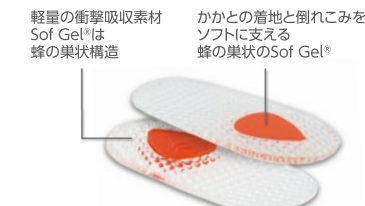

土踏まず&かかと用

重ね敷タイプ 【Gel Arch™】  
**ジェルアーチ**

ジェルを二重設計にしたのはなぜか？

その理由は、衝撃吸収力の強化だけでなく下層部に分割されたジェルが、かかとから受けた衝撃を快適な歩みへと変換するためです。体重移動の原則に基づいた形状になっています。

男女兼用 ¥1,408 (¥1,280税抜)  
 18691 S-M: 22.5-24.5cm (47g) 18695 L-XL: 25-30cm (56g)

かかと用

重ね敷タイプ 【Gel Heel Cup™】  
**ジェルヒールカップ**

かかとだけのインソールにどんな効果が？

歩行時に一番体重がかかる、かかとに注目したインソールです。かかとを包み込んで安定させることでスレによる疲れを防ぎ、二重構造のジェルクッションで衝撃を吸収します。フルインソールの入らない小さなシューズにも対応します。

男女兼用 ¥1,408 (¥1,280税抜)  
 18871 S-M: 22.5-24.5cm (21g) 18873 L-XL: 25-30cm (32g)

かかと用

かかとかかる衝撃を吸収し、快適な歩みを促進。ビジネスシューズ、パンプス、スニーカーに。

重ね敷タイプ 【Gel Heel Pad™】  
**ジェルヒールパッド**

男女兼用 ¥1,078 (¥980税抜)  
 18593 フリーサイズ: 19g

やわらかなSof Gel®がつま先の痛みと疲れを緩和。パンプスに最適。

重ね敷タイプ 【Gel Ball-of-Foot™】  
**つま先パッド**

女性用 ¥748 (¥680税抜)  
 18921 フリーサイズ: 9g

快適さを追求し開発されたインソール

**airplus**  
エアープラス

airplus®独自の空気が流れる  
GEO GEL™構造は、  
快適さを重点に考え、  
クッション性と通気性が抜群です。

アーチを支え、踏み出しの動作を滑らかにする前足部のジェル

体重を支え、空気を通し湿気を除去する蜂の巣状のGEO GEL™構造

正しい姿勢へと導くスタビリティアーチプレート