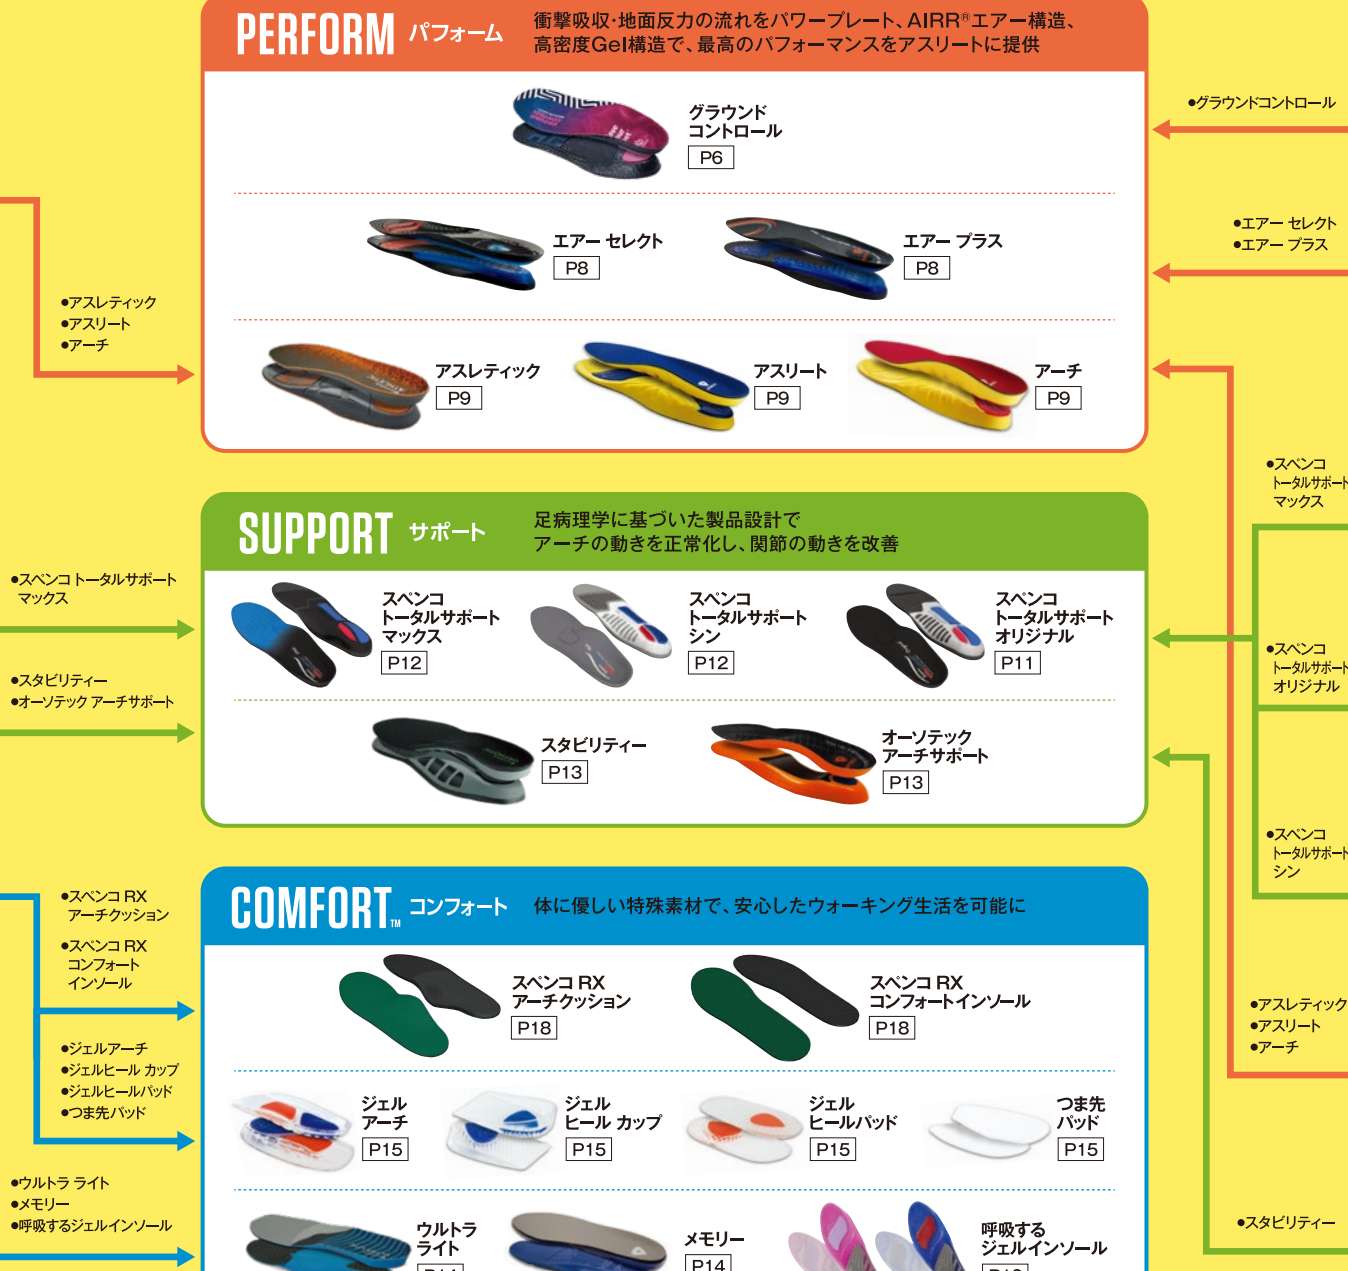

- 踏み込み時の安定性

**サッカー フットサル**

- シューズとの一体感を向上

全てのスポーツに

- クッションング&強い踏み出し

**トレッキング**

- でこぼこ道でも快適に