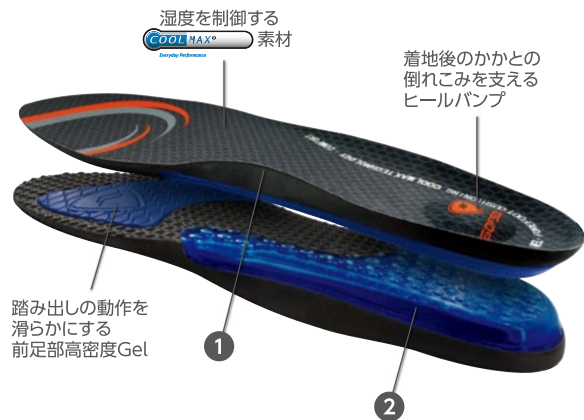

取替タイプ 【Athletic】

アスレチック

3mmの薄型構造は、良さそう？

アスリートの改良製品。全体の厚さを薄型設計にし、軽量化しました。

男女兼用 ¥2,838 (¥2,580税抜)

- 22097 S: 23-24.5cm (47g)  
22098 M: 24.5-26cm (49g)  
22099 L: 26-27.5cm (57g)  
22100 XL: 27.5-29cm (63g)

取替タイプ 【Athlete™】

アスリート

地面反力の元祖インソール！

前足部とヒールのジェルが衝撃を吸収し、次の動きに変えるエナジーリターン構造。軽量でありながら着地衝撃の負担を軽減し、エネルギーを効率的に運動能力へ変換。疲労蓄積が多い室内競技におすすめです。

男女兼用 ¥2,178 (¥1,980税抜)

- 13021 S: 23-24.5cm (52g)  
13025 M: 24.5-26cm (57g)  
13026 L: 26.5-28cm (60g)  
13027 XL: 28.5-30cm (66g)

かかと部位の12mmの秘密は？  
前足部の高密度Gelの訳は？

踏み出しの際にGelの安定性が確実です。

取替タイプ 【Airr<sup>®</sup> PLUS+】

エア プラス

男女兼用 ¥2,728 (¥2,480税抜)

- 17121 S: 22.5-24cm (57g)  
17125 M: 24-25.5cm (63g)  
17126 L: 25.5-27cm (75g)  
17127 XL: 27.5-29cm (82g)

取替タイプ 【Arch™】

アーチ

人気の秘密は？

深いヒールカップと高いアーチ構造で、包み込むように足裏にフィットする設計。安心感のある履き心地です。

男女兼用 ¥1,848 (¥1,680税抜)

- 11121 S: 23-24.5cm (53g)  
11125 M: 24.5-26cm (63g)  
11126 L: 26.5-28cm (64g)  
11127 XL: 28.5-30cm (68g)